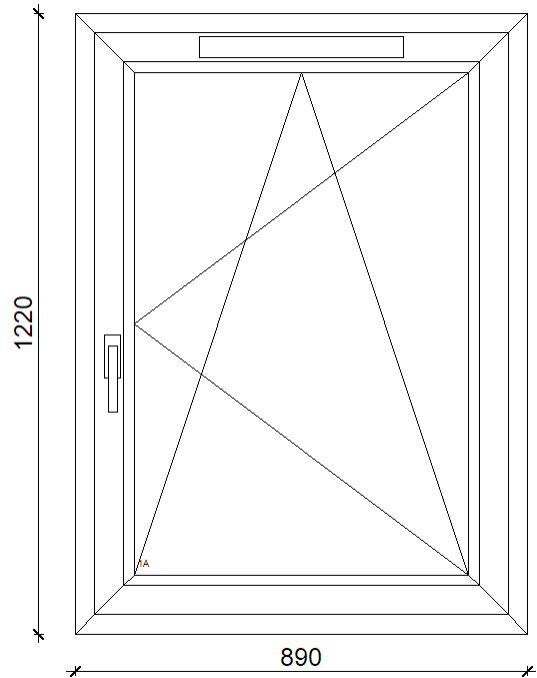

SZERKEZET ÁTTEKINTŐ

Árajánlat száma:
Ügyfél:

AS_2021/51036
Elfekvo

Oldalszám: 1/5

Tétel 1: 4 db
L09 - KIVÜLANTHRAZITGRAU, br.: 99176,-

Tétel 2: 1 db
KIVÜLANTHRAZITGRAU br.: 46695,-

Tétel 3: 1 db
KIVÜLANTHRAZITGRAU br.: 71354,-