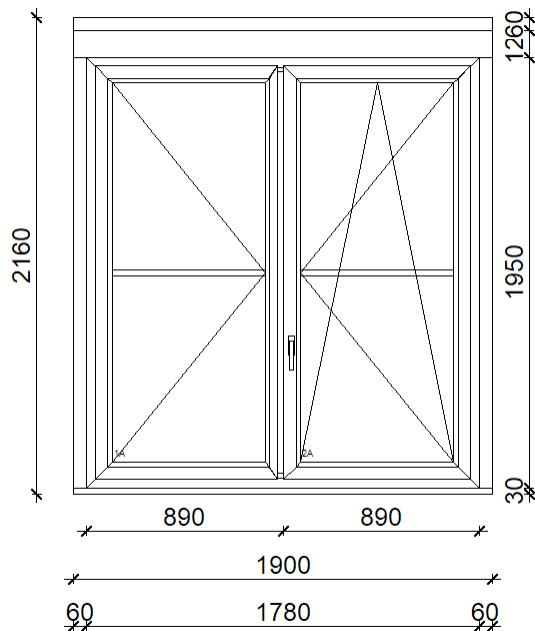

Tétel 14: 2 db
Nyílászáró br:18875,-

Tétel 15: 1 db
Nyílászáró br:39155,-

Tétel 16: 1 db
Fehér, 3rétegű üveggel br:74276,-

Tétel 17: 2 db
Fehér, 3rétegű üveggel br: 155084,-

Tétel 18: 1 db
Bejárati ajtó (kifelé nyíló balos, kilincs emeléses zárral, háromrétegű VÍZTISZTA üveggel) br:148215,-