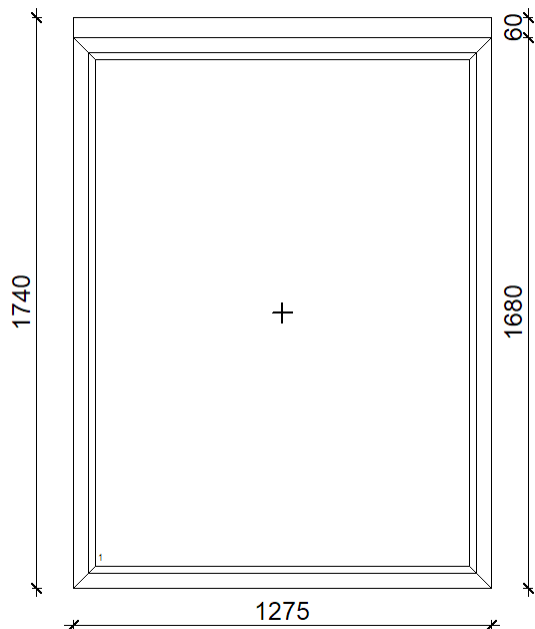

Tétel 19: 1 db
Fehér, 3rétegű üveggel 50997,-