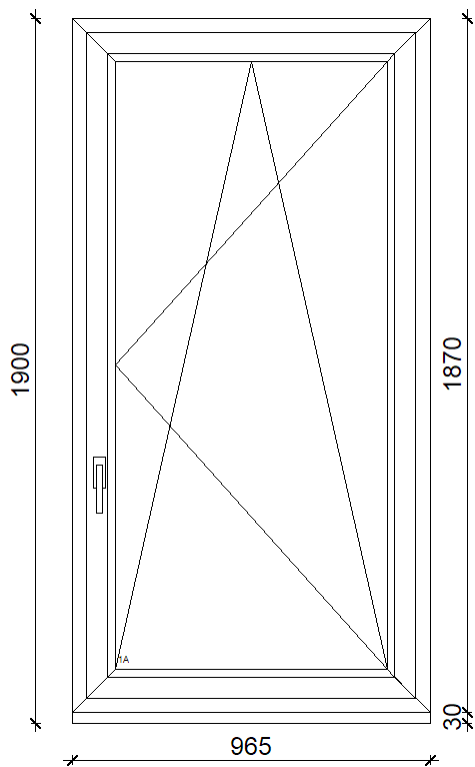

SZERKEZET ÁTTEKINTŐ

Árajánlat száma:
Ügyfél:

AS_2021/51036
Elfekvo

Oldalszám: 1/5

Tétel 1: 4 db
L09 - KIVÜLANTHRAZITGRAU, br.: 99176,-

Tétel 2: 1 db
KIVÜLANTHRAZITGRAU br.: 46695,-

Tétel 3: 1 db
KIVÜLANTHRAZITGRAU br.: 71354,-

Tétel 4: 1 db
Konyha - KIVÜLANTHRAZITGRAU br.: 84.819,-

Tétel 5: 1 db
 Konyha - KIVÜLANTHRAZITGRAU, MATT üveges br.: 83843,-

Tétel 6: 1 db
 FEHÉR, távbukó jobbos br.: 29.508,-

Tétel 7: 1 db
 FEhér, távbukó jobbos br: 47426,-