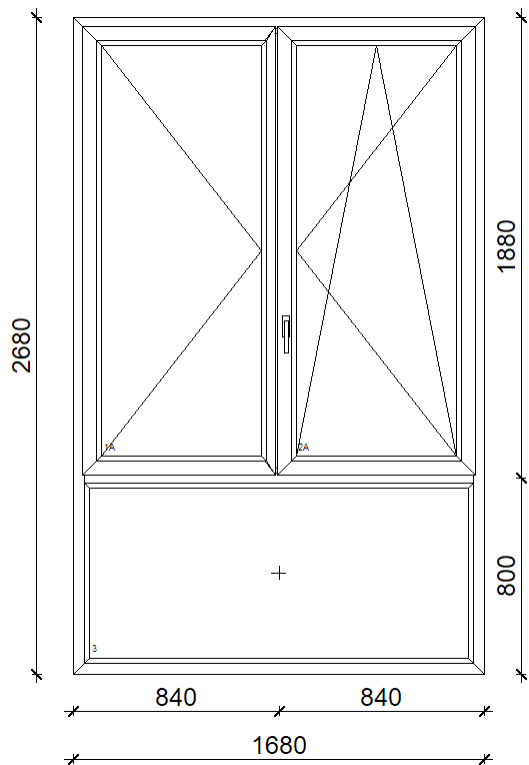

Tétel 8: 1 db
 FEHÉR, 2rétegű üveggel br: 48557,-

Tétel 9: 1 db
Nyílászáró br.:9303,

Tétel 10: 1 db
Nyílászáró br.:71846,-

Tétel 11: 1 db
Nyílászáró br.: 116863,-

Tétel 12: 3 db
Nyílászáró br.:17550,-

Tétel 13: 1 db
Nyílászáró br:18820,-