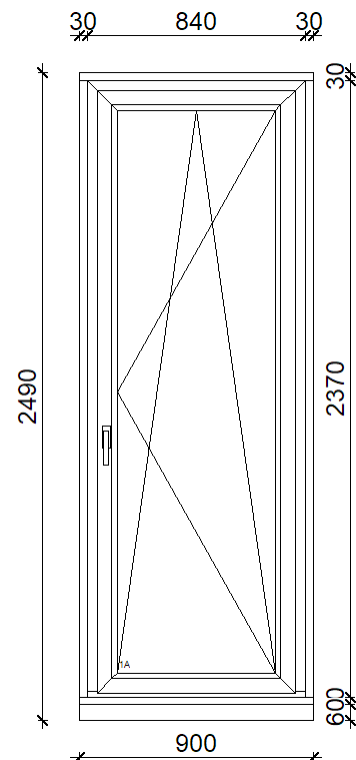

Tétel 4: 1 db
Konyha - KIVÜLANTHRAZITGRAU br.: 84.819,-