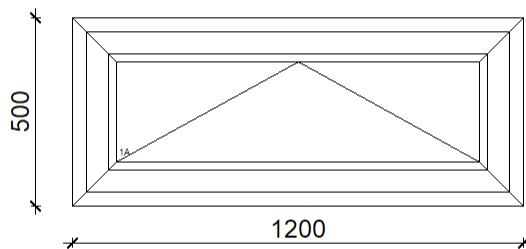

Tétel 5: 1 db
Konyha - KIVÜLANTHRAZITGRAU, MATT üveges br.: 83843,-

Tétel 6: 1 db
FEHÉR, távbukó jobbos br.: 29.508,-

Tétel 7: 1 db
FEhér, távbukó jobbos br: 47426,-

Tétel 8: 1 db
FEHÉR, 2rétegű üveggel br: 48557,-