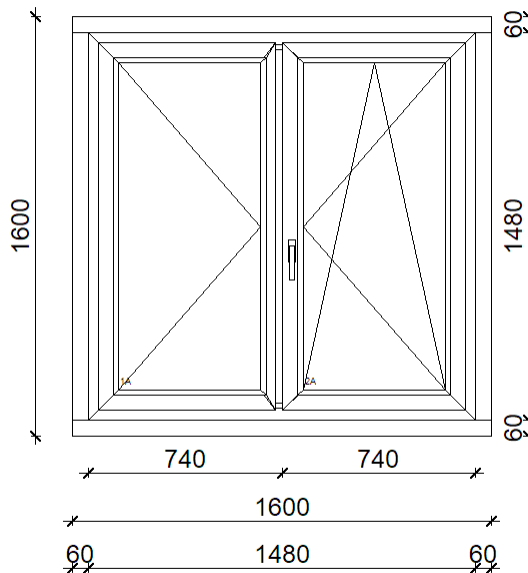

Tétel 10: 1 db
Nyílászáró br.:71846,-