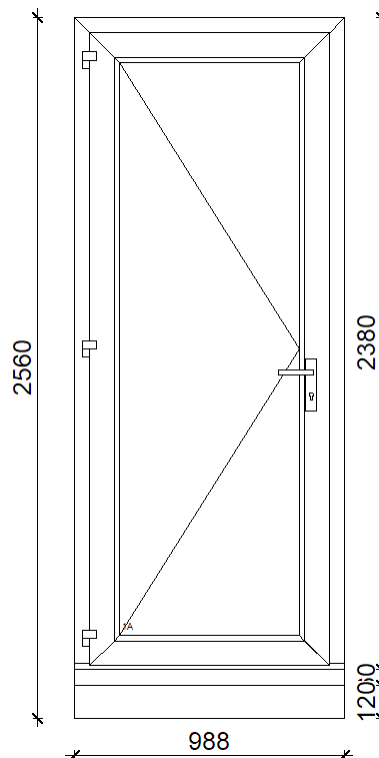

Tétel 14: 2 db
Nyílászáró br:18875,-

Tétel 15: 1 db
Nyílászáró br:39155,-

Tétel 16: 1 db
Fehér, 3rétegű üveggel br:74276,-

Tétel 17: 2 db
Fehér, 3rétegű üveggel br: 155084,-

Tétel 18: 1 db
Bejárati ajtó (kifelé nyíló balos, kilincs emeléses zárral, háromrétegű VÍZTISZTA üveggel) br:148215,-