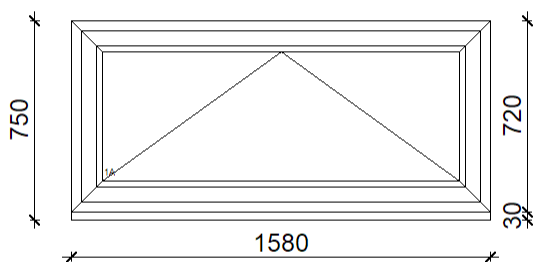

Tétel 4: 1 db
Konyha - KIVÜLANTHRAZITGRAU br.: 84.819,-

Tétel 5: 1 db
 Konyha - KIVÜLANTHRAZITGRAU, MATT üveges br.: 83843,-

Tétel 6: 1 db
 FEHÉR, távbukó jobbos br.: 29.508,-

Tétel 7: 1 db
 FEhér, távbukó jobbos br: 47426,-