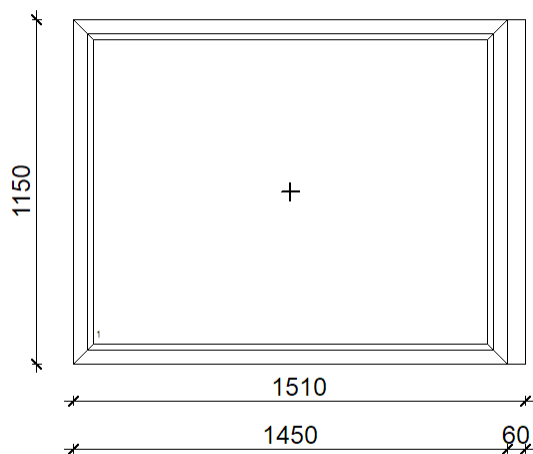

Tétel 15: 1 db
Nyílászáró br:39155,-