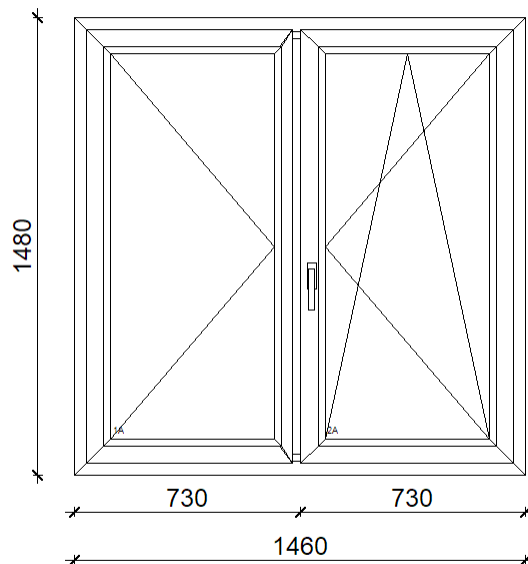

Tétel 16: 1 db
Fehér, 3rétegű üveggel br:74276,-