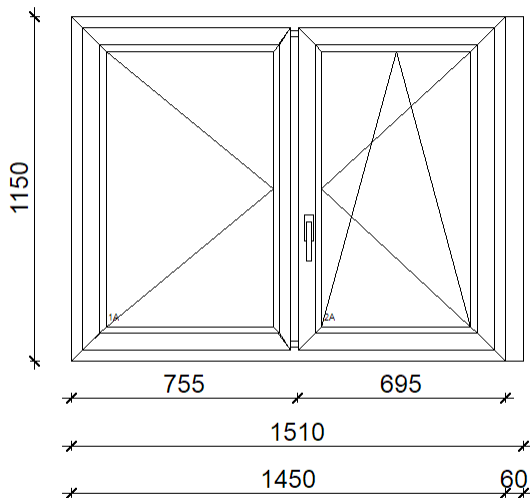

SZERKEZET ÁTTEKINTŐ

Árajánlat száma:
Ügyfél:

AS_2021/51036
Elfekvo

Oldalszám: 1/5

Tétel 1: 4 db
L09 - KIVÜLANTHRAZITGRAU, br.: 99176,-

Tétel 2: 1 db
KIVÜLANTHRAZITGRAU br.: 46695,-

Tétel 3: 1 db
KIVÜLANTHRAZITGRAU br.: 71354,-