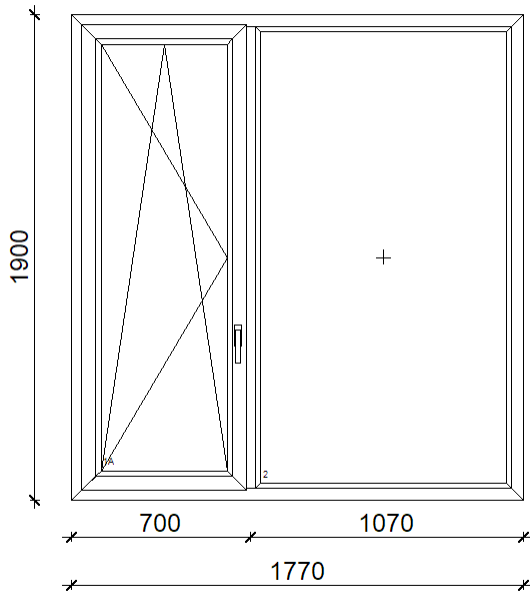

SZERKEZET ÁTTEKINTŐ

Árajánlat száma:
Ügyfél:

AS_2021/51036
Elfekvo

Oldalszám: 1/5

Tétel 1: 4 db
L09 - KIVÜLANTHRAZITGRAU, br.: 99176,-

Tétel 2: 1 db
KIVÜLANTHRAZITGRAU br.: 46695,-

Tétel 3: 1 db
KIVÜLANTHRAZITGRAU br.: 71354,-