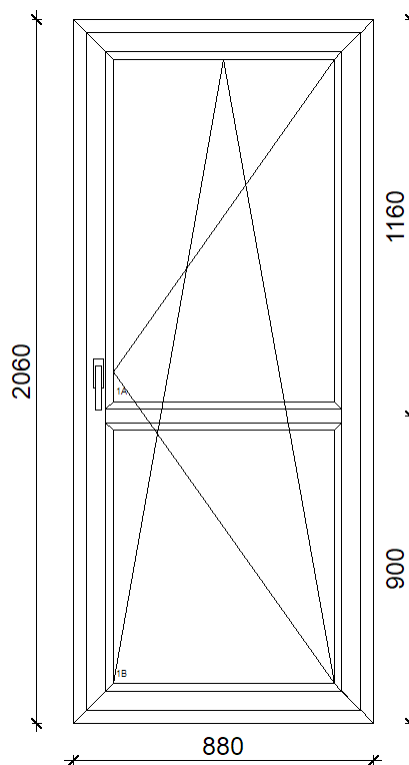

Tétel 8: 1 db
FEHÉR, 2rétegű üveggel br: 48557,-